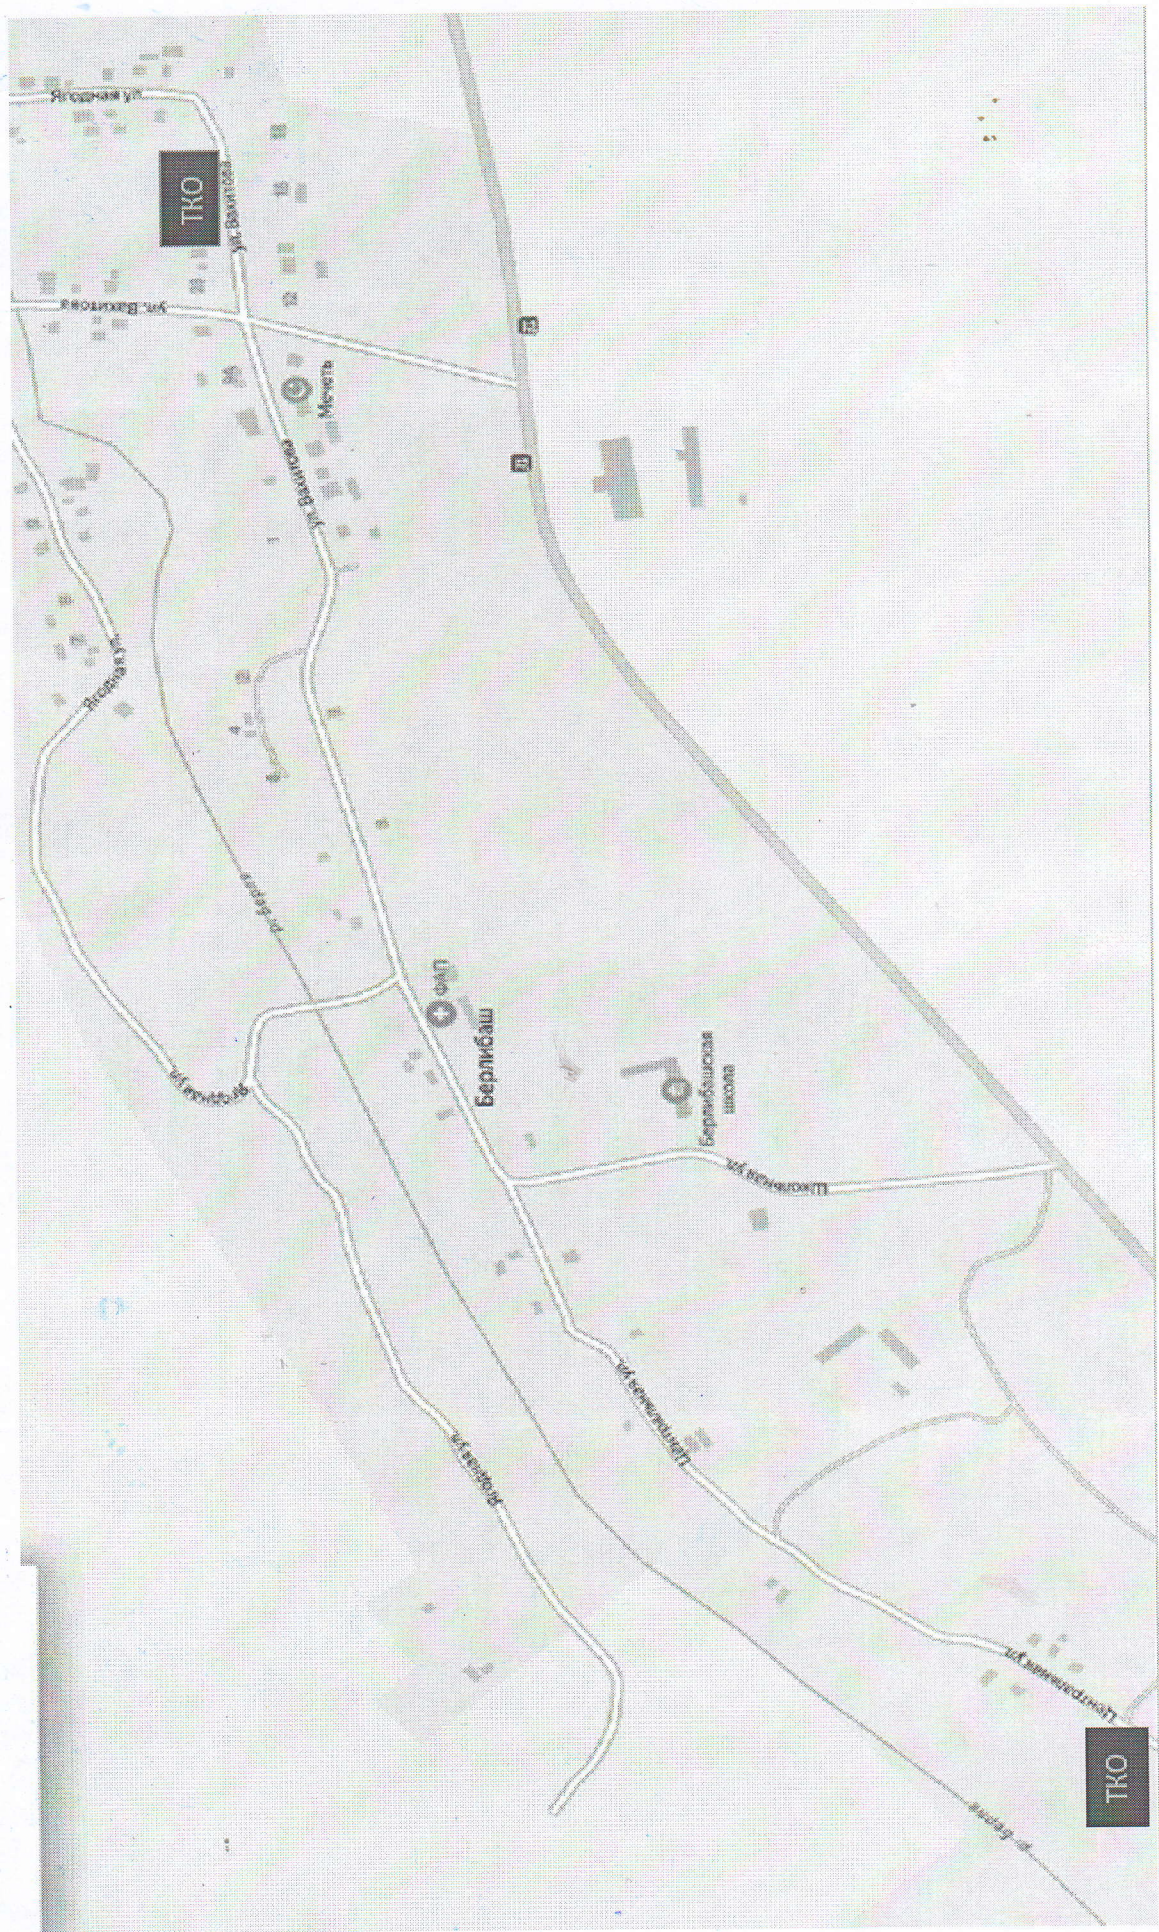

Бәрлебаш авылы янында каты коммуналь калдыклар жыло өчен контейнер майданчыкларын урнаштыру схемасы